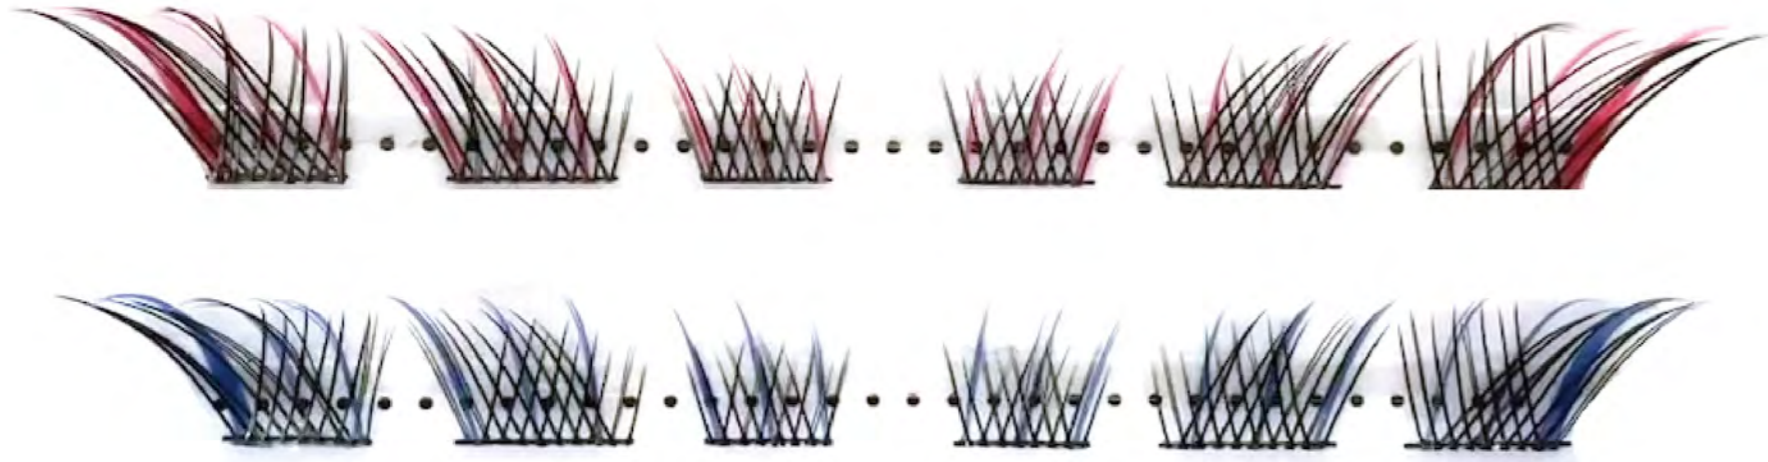

L For Left Eyes

R For Right Eyes

Before

Enchanted Nine Tail Fox Segment Lashes

SKU.NO:020233001964

After

 **Autumn Enchantment Fox Lashes**

SKU.NO: 020233001975

 **Winter Mystique Fox Lashes**

SKU.NO: 020233001976

 **Brilliant
Tapered Tips**

More styles

Option 1

Option 2

Option 3

Option 4